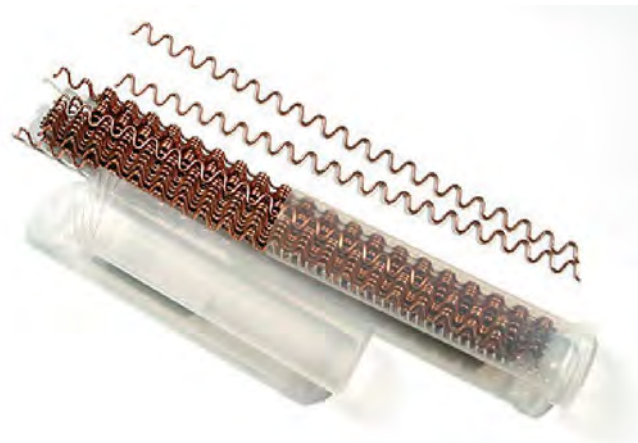

KODA	NAZIV	
8004897617855	TELWIN ŽICA BRAZIN DIGMIG 220	
8004897507828	TELWIN ŽICA VARILNA VAROVALNA Art. 802339	

**ŽICA VARILNA VAROVALNA
Art. 802339**

8004897145457	TELWIN ŽICA INOX V KOLUTU 0,8 MM Art. 802037	
8004897145556	TELWIN ŽICA KOLUT 0,45KG ALUMINIJ 0.8 MM Art. 802062	
8004897322001	TELWIN ŽICA KOLUT 0,45KG ALUMINIJ 1.00 MM Art. 802064	
8004897145655	TELWIN ŽICA KOLUT 0,8KG ŽELEZO-FE 0.6 MM Art. 802132	
8004897145662	TELWIN ŽICA KOLUT 0,8KG ŽELEZO-FE 0.8 MM Art. 802133	

KODA	NAZIV	
8004897837659	TELWIN SET ZA TOČO Art. 802660