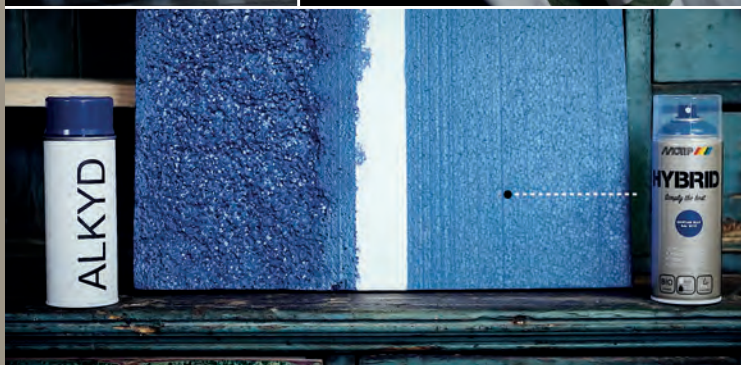

NAPREDNA SPREJ TEHNOLOGIJA

S sprejem HYBRID je možno doseči izredno lepo površino visokega sijaja. Ne zahteva predhodnega nanosa temelja, nanaša se lahko na različne površine tudi polistiren. HYBRID sprej lahko nanašate brez vsakršnih skrbi tudi na obstoječe premaze brez zatekanja.

HYBRID nima neprijetnega vonja, je zelo trden in se hitro suši, zato je tudi odporen proti praskam. Je idealen sprej, ki Vam pomaga izraziti Vaše kreativne ideje takoj. Sprostite svojo kreativnost!

- ✓ Visoki sijaj
- ✓ Izjemna pokrivnost
- ✓ Hitro sušenje
- ✓ Brez neprijetnih vonjav
- ✓ Izjemna fleksibilnost
- ✓ Odpornost proti praskam
- ✓ Odpornost proti UV žarkom
- ✓ Lahko se nanaša na polistiren
- ✓ Uporabnost tako znotraj kot zunaj
- ✓ Lahko se nanaša na prebarvane površine

HYBRID SPREJ OMOGOČA NEŠTETO MOŽNOSTI!

HYBRID

Uporabniku prijazen lak brez neprijetnega vonja za različne dekorativne aplikacije. Nanaša se lahko na kovino, kamen, les, plastiko, steklo in tkanino.

BARVE

	304701 DEEP BLACK RAL 9005
	304703 PURE WHITE RAL 9010
	304707 GLOSS SIGNAL WHITE RAL 9003
	304708 FLAME RED RAL 3000
	304709 GENTIAN BLUE RAL 5010
	304710 CHOC. BROWN RAL 8017
	304711 SILVER GREY RAL 7001
	304706 BRIGHT YELLOW RAL 1021
	304713 ORANGE RAL 2004
	304714 LEAVES GREEN RAL 6002
	304715 GOLD
	304716 SILVER

PROZORNI LAK

	304601 CLEAR LACQUER SATIN
	304602 CLEAR LACQUER GLOSS
	304603 CLEAR LACQUER MATT